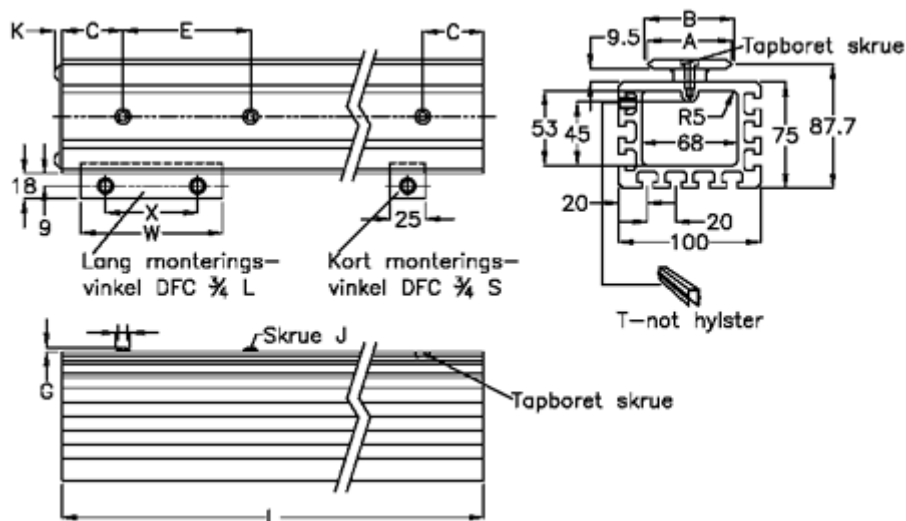

Varenummer: 057135936

Beskrivelse: Hepco GV3 bjælkeskinne SB M 44 L5936 P3

## Mål

A	= 44	K	= 5.5
B	= 45.58	Kort monteringsvinkel	= DFC4L
C	= 43	L	= 5936
E	= 90	Lang monteringsvinkel	= DFC4S
For leje	= AU 44 34	Præcisionstype	= P3
G	= 3.3	vægt kg/1000	= 10.0
H	= 10.5	W	= 100
J	= M6	x	= 65